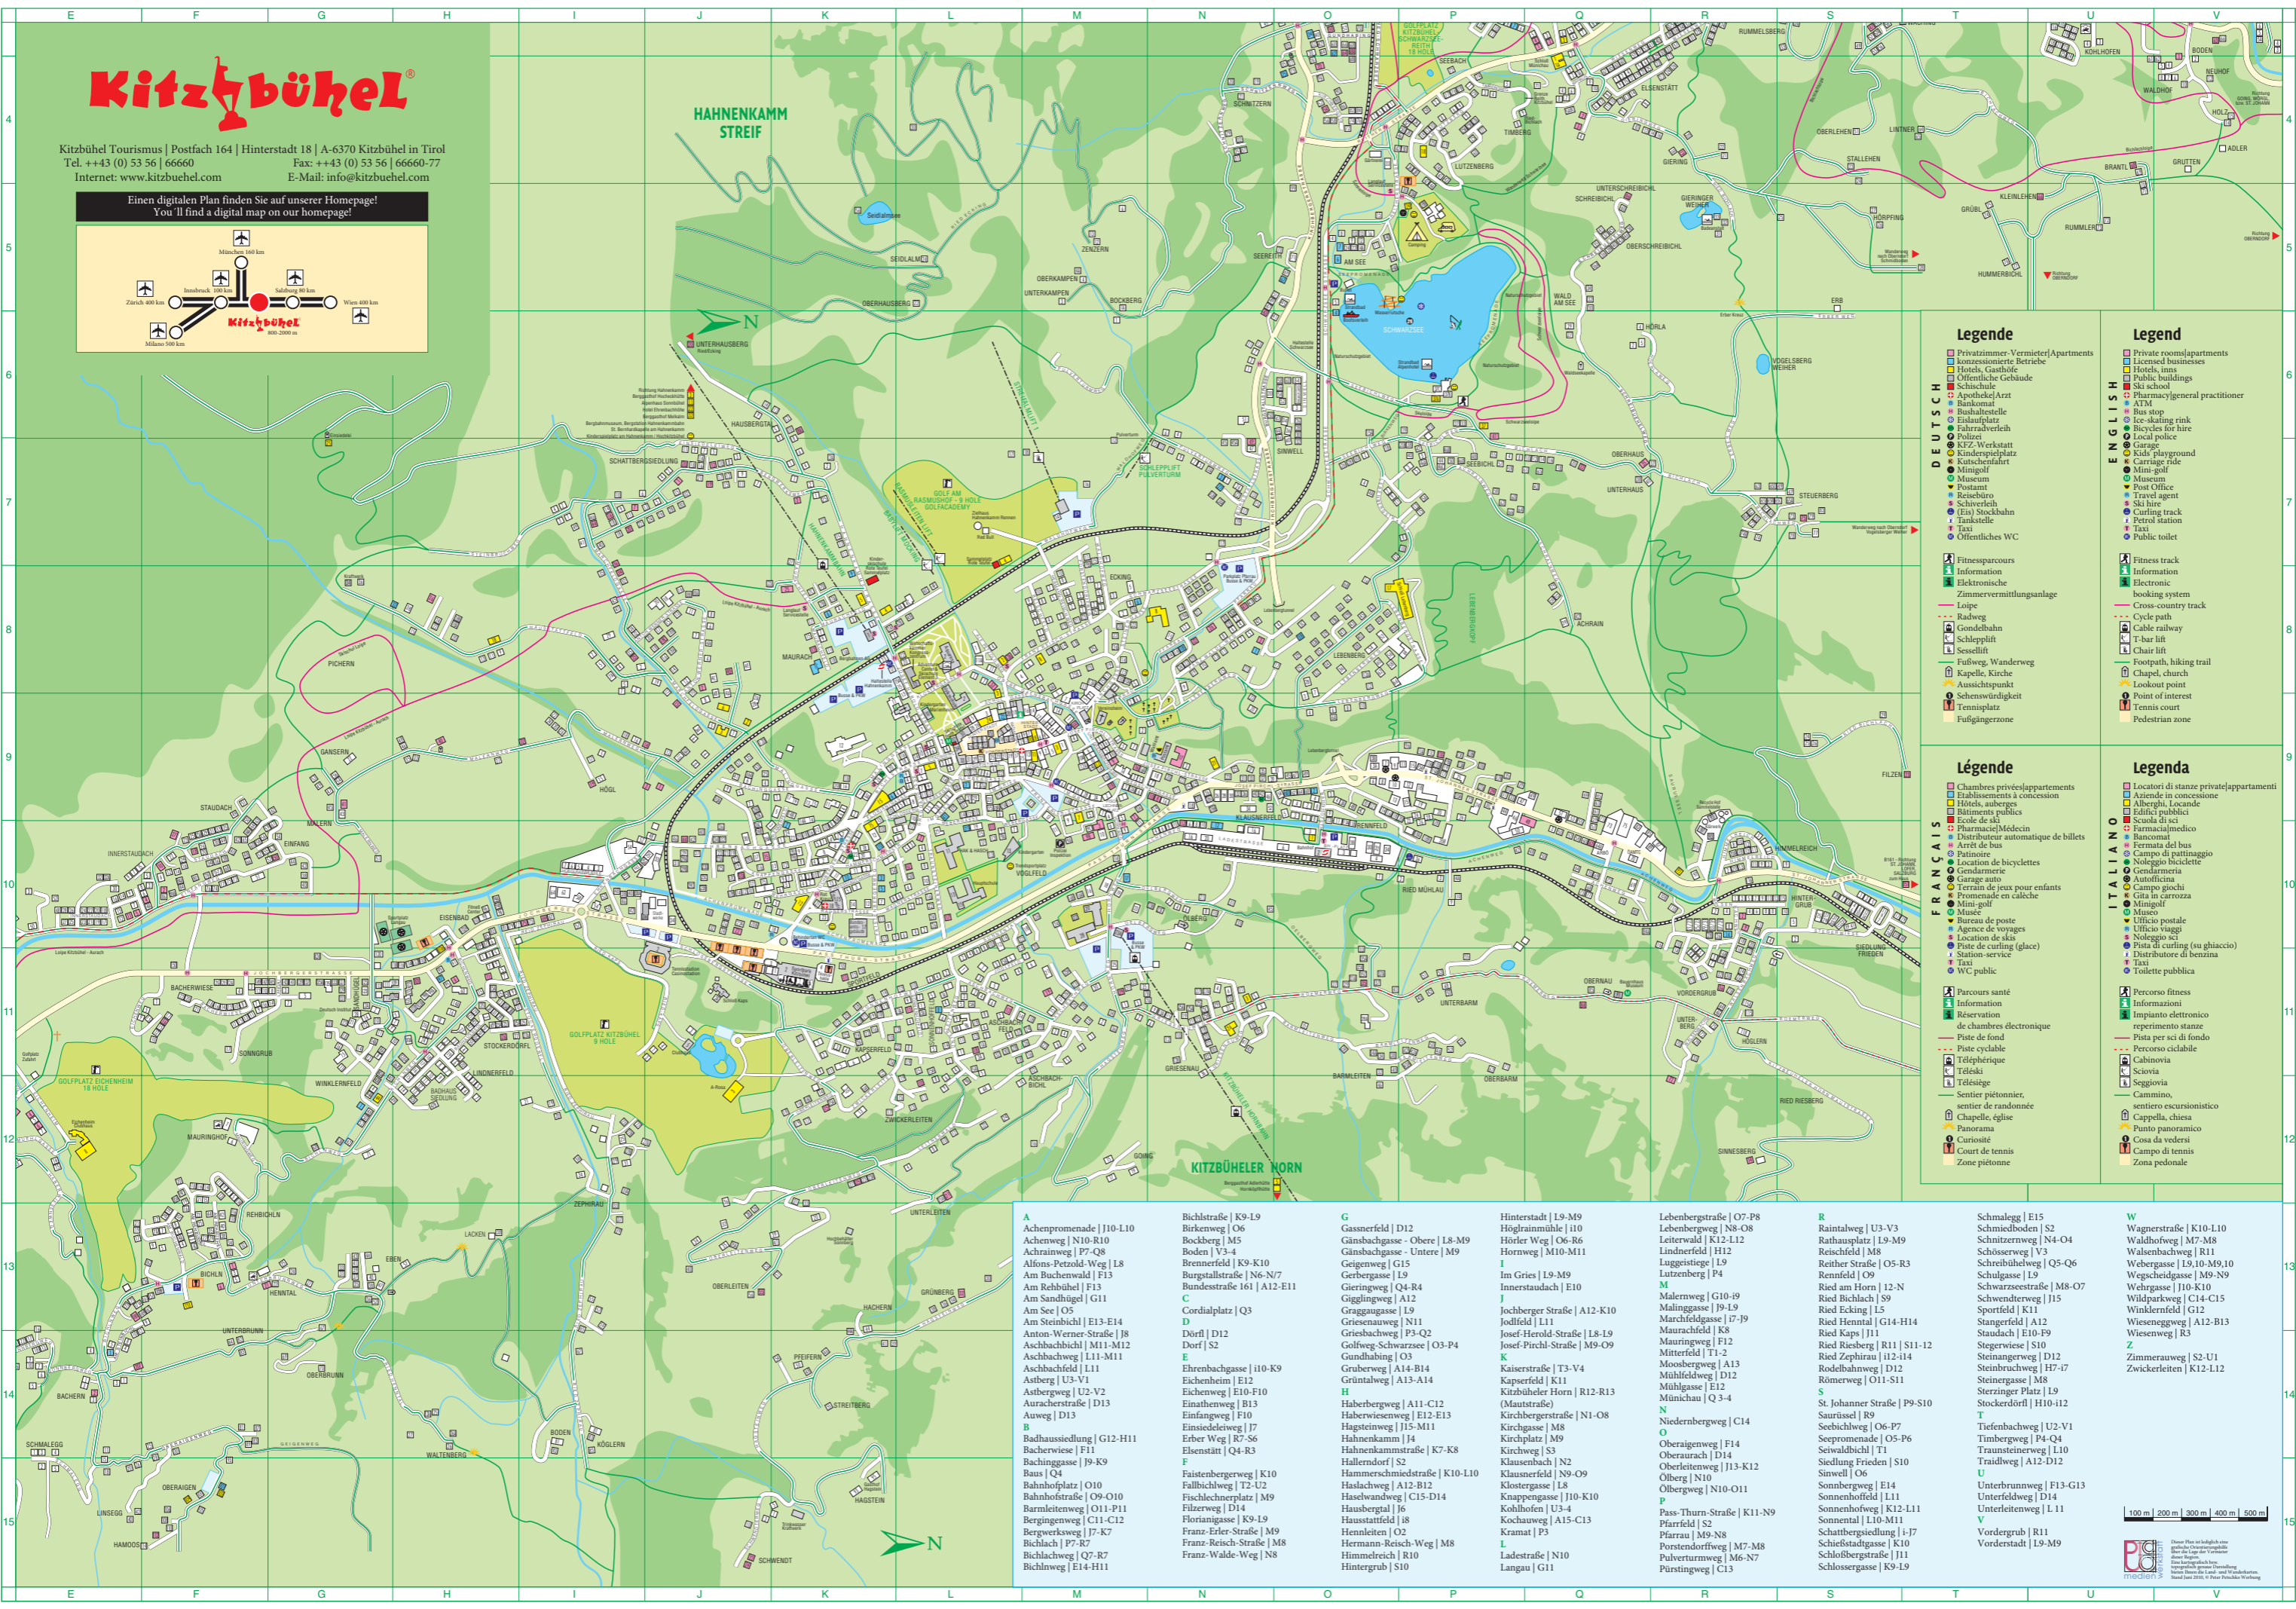

Kitzbühel Tourismus | Postfach 164 | Hinterstadt 18 | A-6370 Kitzbühel in Tirol
Tel. ++43 (0) 53 56 | 66660 Fax ++43 (0) 53 56 | 66660-77
Internet: www.kitzbuehel.com E-Mail: info@kitzbuehel.com

Legende - Privatzimmer-Vermieter/Apartments - konzeionierte Betriebe - Hotels, Gasthöfe - Öffentliche Gebäude - Schule - Apotheken/Arzt - Bankomat - Bushaltestelle - Eislaufplatz - Fahrradverleih - Polizei - SKZ-Workstatt - Kinderspielplatz - Kutschfahrten - Minigolf - Museum - Postamt - Reisebüro - Schwerlehn (Eis) Stockbahn - Tankstelle - Taxi - Öffentliches WC Fitnessparours Information Elektronische Zimmervermittlungsanlage Loipe Radweg Gondelbahn Schlepplift Sessellift Fußweg, Wanderweg Kapelle, Kirche Aussichtspunkt Sehenswürdigkeit Tennisplatz Fußgängerzone	Legend - Private rooms/apartments - Licensed businesses - Hotels, inns - Public buildings - Ski school - Pharmacy/general practitioner - ATM - Bus stop - Ice-skating rink - Bicycles for hire - Local police - Garage - Kids' playground - Carriage ride - Mini golf - Museum - Post Office - Travel agent - Ski hire - Curling track - Petrol station - Taxi - Public toilet Fitness track Electronic booking system Cross-country track Cycle path Cable railway T-bar lift Chair lift Footpath, hiking trail Chapel, church Lookout point Point of interest Tennis court Pedestrian zone
Légende - Chambres privées/appartements - Etablissements à concession - Hôtels, auberges - Bâtiments publics - École de ski - Pharmacie/Médecin - Distributeur automatique de billets - Arrêt de bus - Patinoire - Location de bicyclettes - Gendarmerie - Autofisca - Terrain de jeux pour enfants - Promenade en calèche - Minigolf - Musée - Bureau de poste - Agence de voyages - Location de skis - Piste de curling (glace) - Station-service - Taxi - WC public Parcours santé Information Réservation de chambres électronique Piste de fond Piste cyclable Téléphérique Télésiège Sentier piétonnier, sentier de randonnée Chapelle, église Panorama Curiosité Court de tennis Zone piétonne	Legenda - Locatori di stanze private/appartamenti - Aziende in concessione - Alberghi, Locande - Edifici pubblici - Scuola di sci - Pharmacia/medico - Bancomat - Fermata del bus - Campo di pattinaggio - Noleggio biciclette - Gendarmeria - Autofisca - Campo giochi - Vita in carrozza - Minigolf - Museo - Ufficio postale - Ufficio viaggi - Noleggio sci - Pista di curling (su ghiaccio) - Distributore di benzina - Taxi - Toilette pubblica Percorso fitness Informazioni Impianto elettronico reperimento stanze Pista per sci di fondo Percorso ciclabile Cabinovia Scivola Seggiovia Cammino, sentiero escursionistico Cappella, chiesa Punto panoramico Cosa da vedere Campo di tennis Zona pedonale